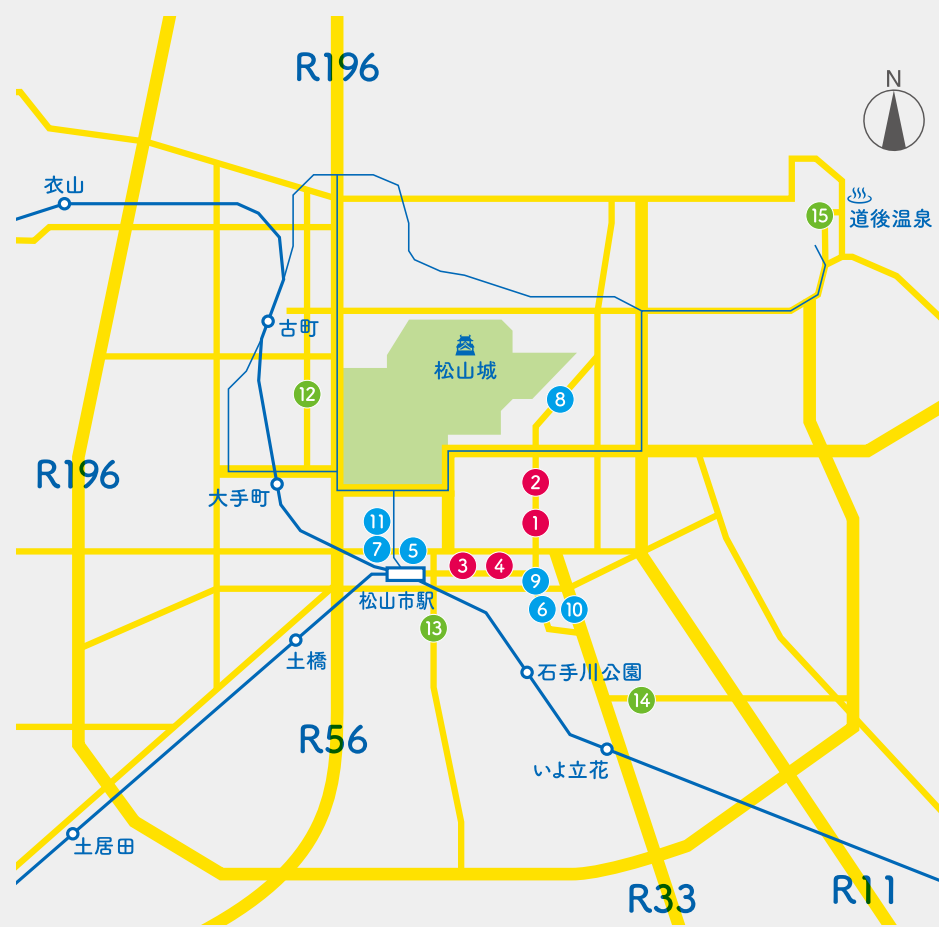

まわって!選んで!旅に出よう!

松山市商店街フェスタ

Poster Exhibition & Stamp Rally

ポスター展 × スタンプラリー

松山市の各商店街をまわってスタンプを集めてお気に入りのポスターに投票し、旅に行きたくなる素敵なプレゼントをゲットしよう!!

2018
11/1 Thu
-11/30 fri

1

2

11

12

13

14

15

STEP 1

商店街に行って3種類のスタンプを集める
3つにエリア分けされた15か所の商店街を巡って、それぞれのエリアで1つずつ、計3種類のスタンプを集めます。(エリアごとにスタンプの色が異なります)

STEP 2

気に入ったポスターに投票する
河原デザイン・アート専門学校の学生さんがデザインした、各商店街のPRポスターの中から、気に入ったポスターを1つ選びます。

STEP 3

抽選でプレゼントをゲット!
投票で1位になったポスターを選んだ方の中から抽選で、旅にまつわる素敵な賞品をプレゼント!

スタンプを3つ集めてプレゼントをゲットしよう!

A賞

ソウル2泊3日の旅
往復航空券+宿泊券
ペア組2名様

B賞

松山-大阪(関西)
ビーチ往復航空券
10名様

C賞

ホテル宿泊券
ペア5組10名様

D賞

旅行券5,000円分
10名様

Wチャンス ハズレた方の中から旅グッズをプレゼント 50名様

※抽選の結果については、当選者への書類の発送をもって発表に代えさせていただきます。※写真はイメージです。

スタンプラリー MAP

- 1 大街道中央商店街振興組合
- 2 松山大街道商店街振興組合
- 3 松山銀天街商店街振興組合
- 4 松山銀天街第一商店街振興組合
- 5 松山市駅前商店街会
- 6 柳井町商店街
- 7 まつちか名店会
- 8 松山ロープウェー商店街
- 9 南銀天街商店会
- 10 松山河原町商店街振興組合
- 11 花園町西通り商店街振興組合
- 12 かやまち商店街振興会
- 13 末広町商店連盟
- 14 拓南通り西商店街振興組合
- 15 道後商店街振興組合